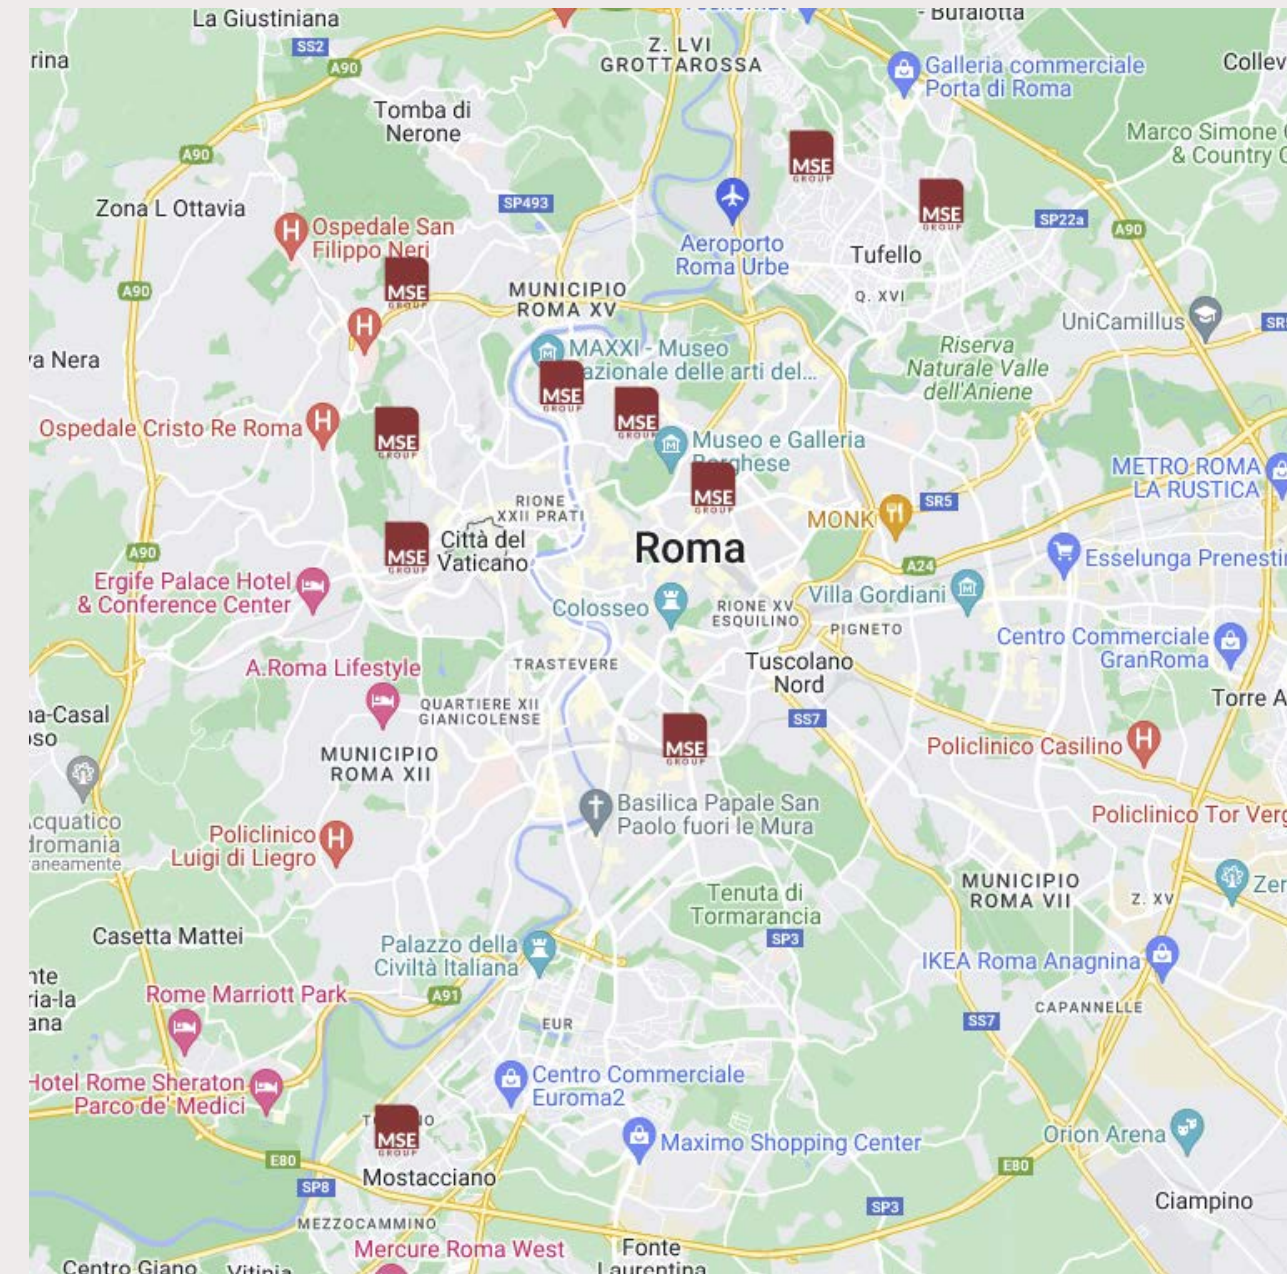

Copertura territoriale

MILANO

ROMA