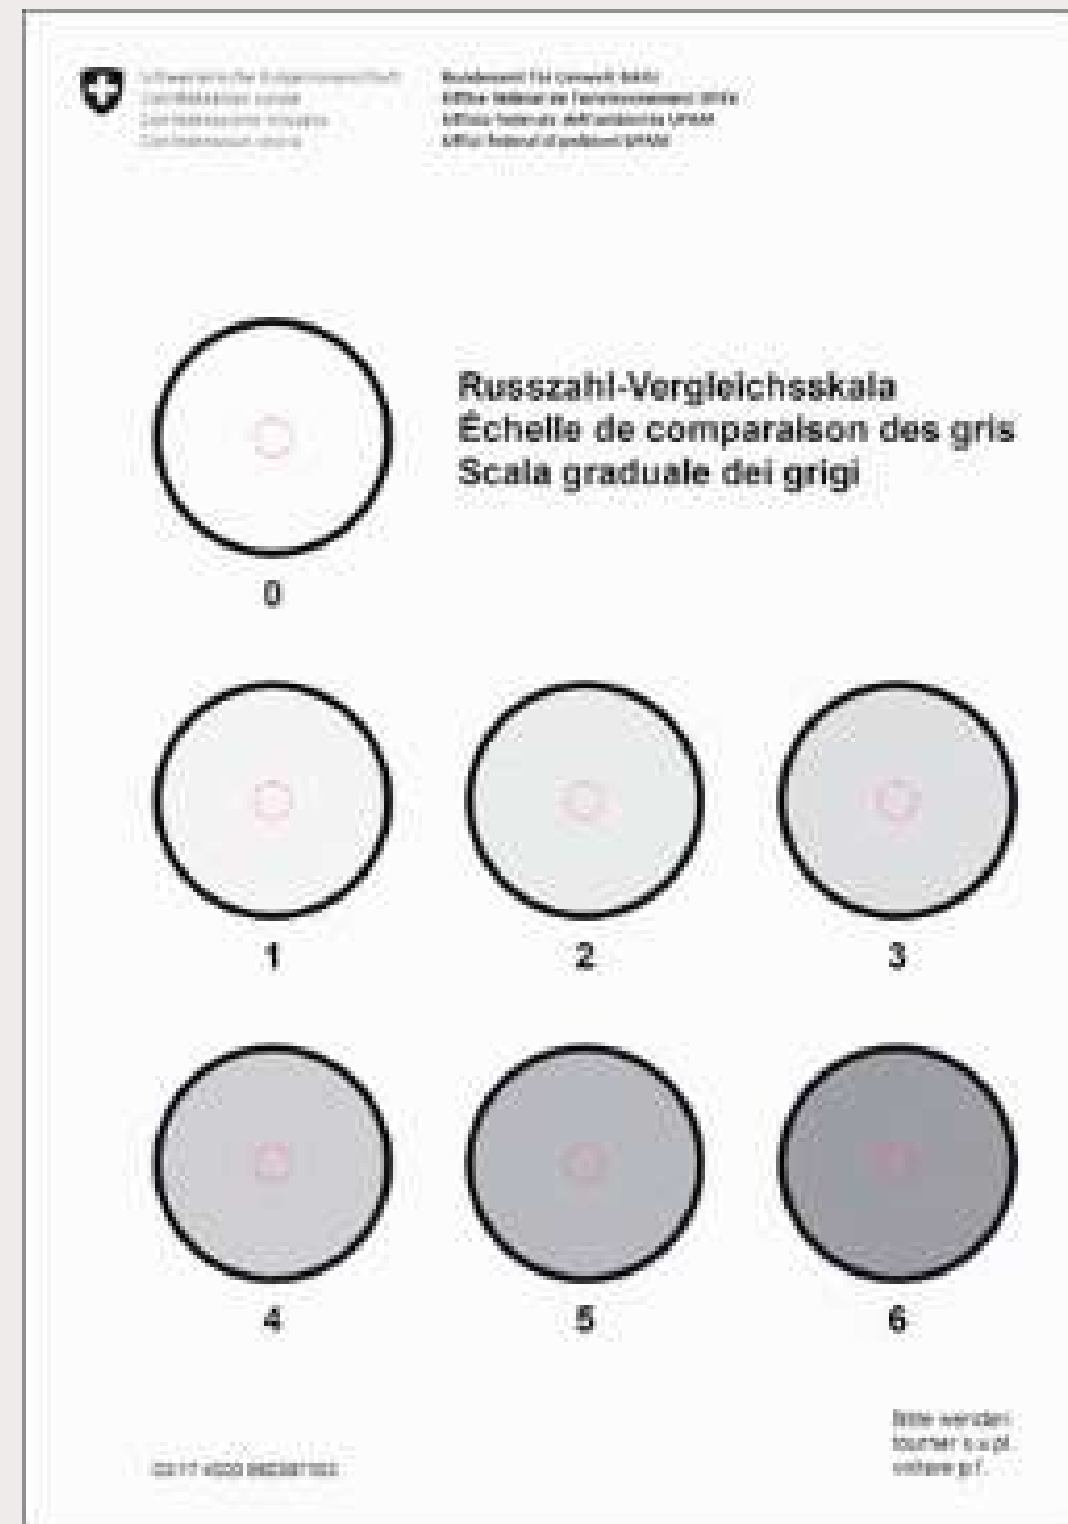

Scala di
Bacharch