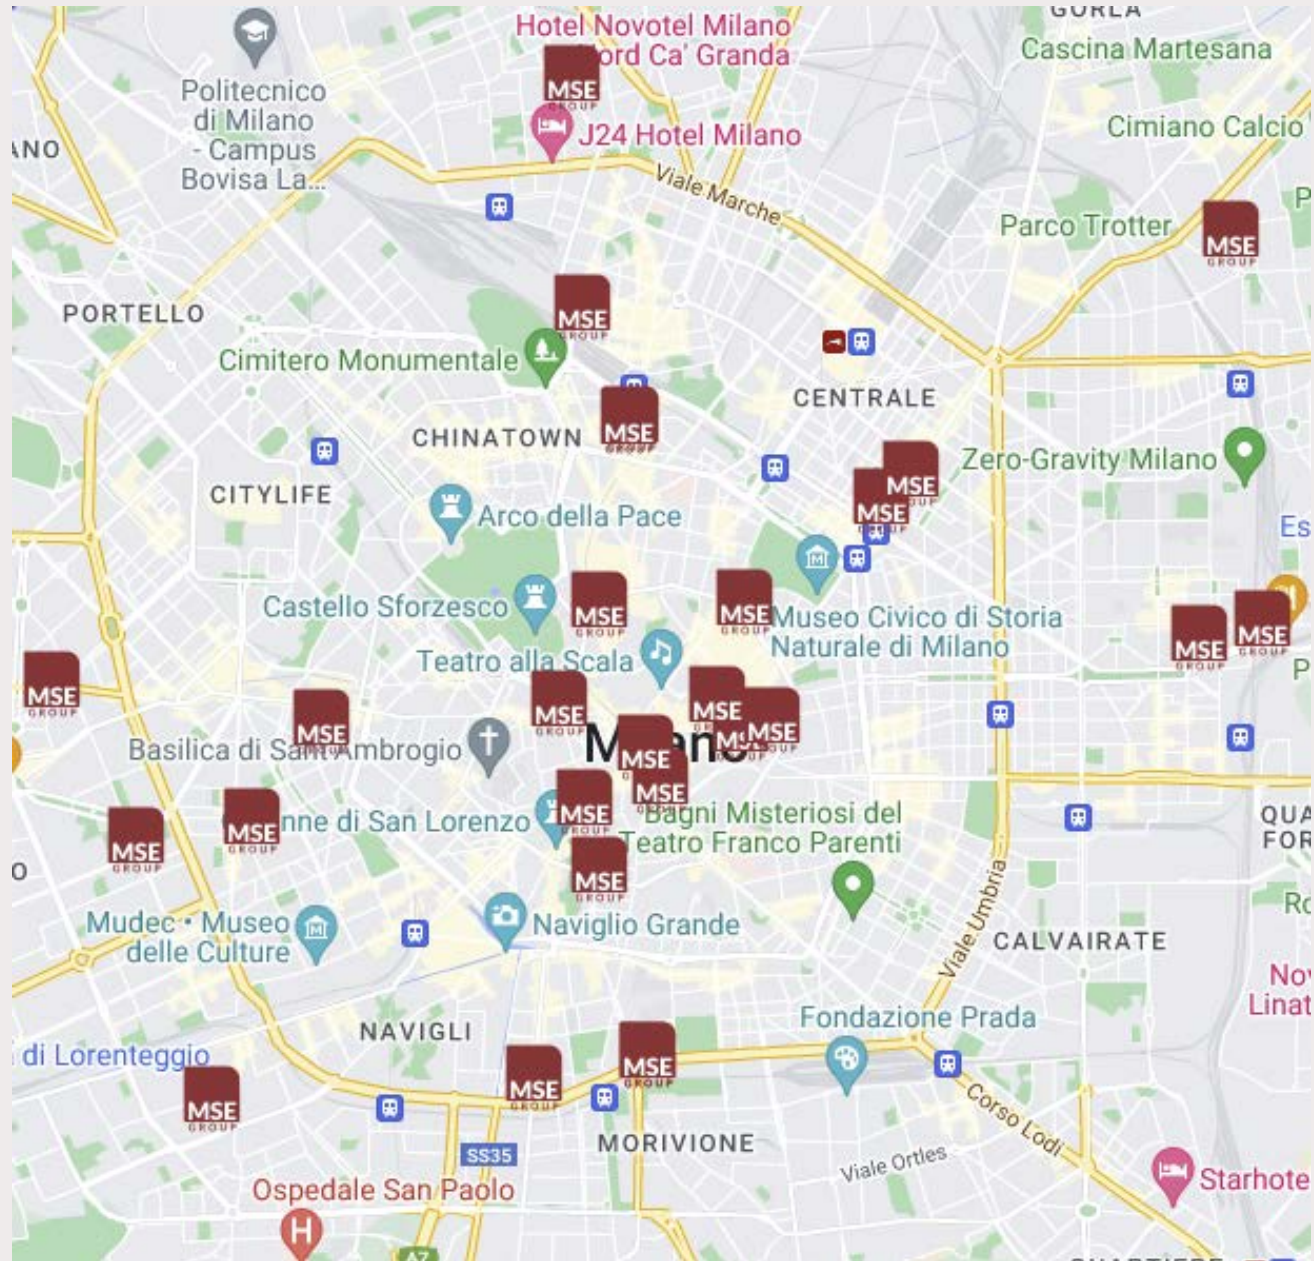

Copertura territoriale

MILANO