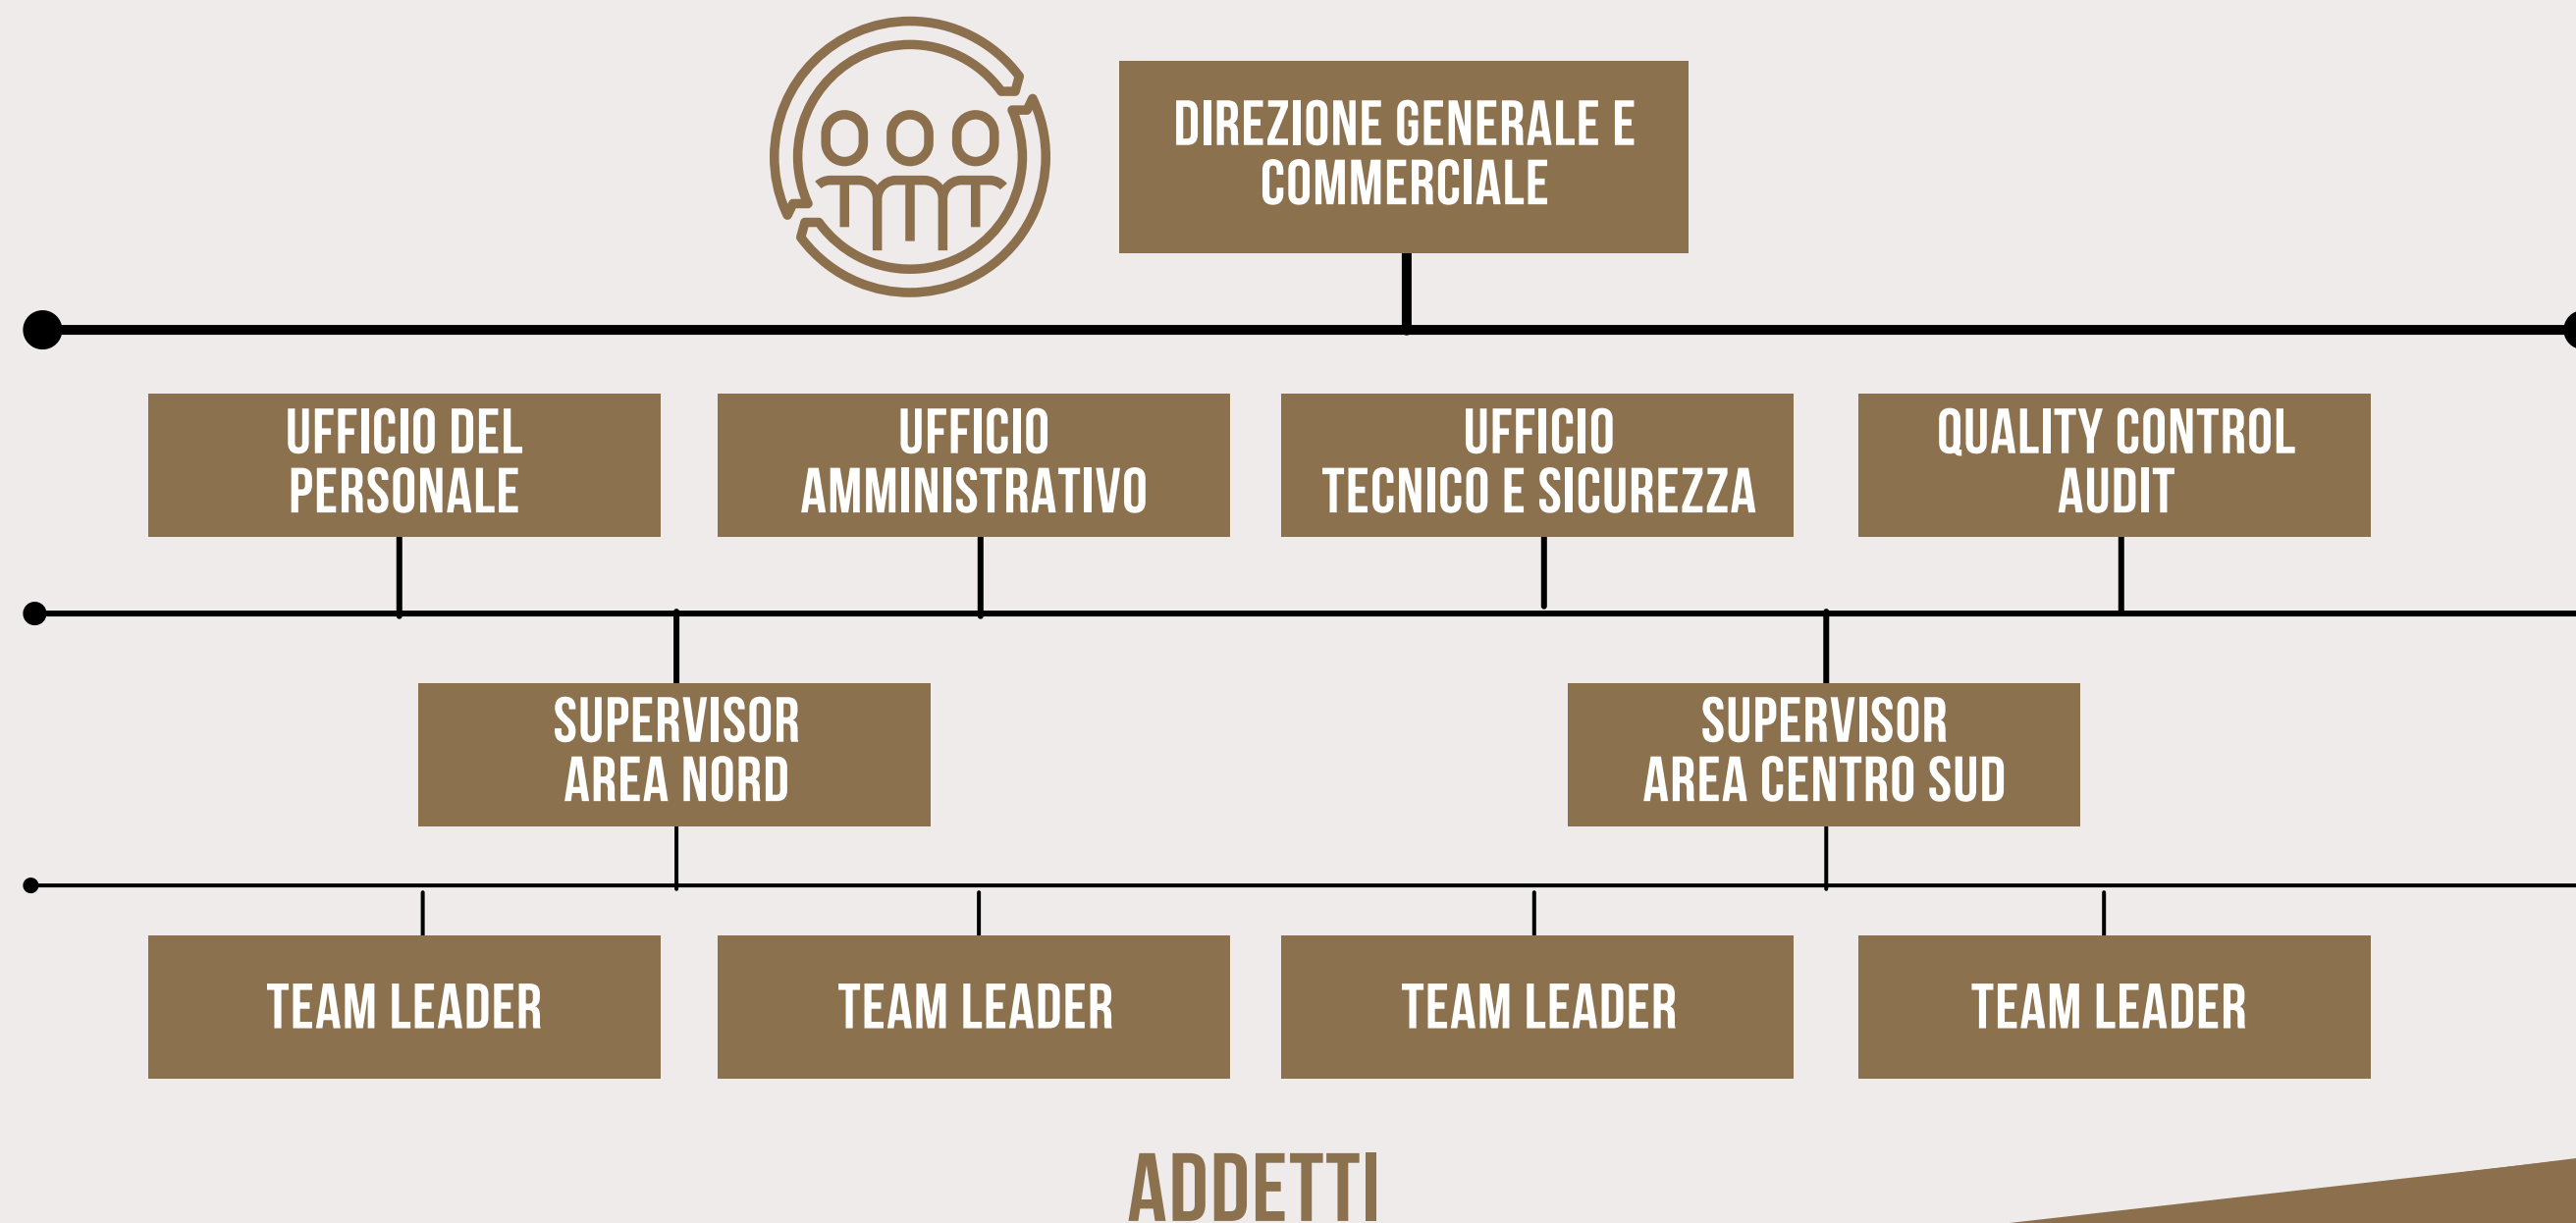

QA - Quality Assurance Standard & Extra Operations

Bioluminometro

Glossometro

Scala di
Bacharch

Organizzazione

La struttura organizzativa di **MSE GROUP SRL** permette di rispondere specificatamente ad ogni esigenza della eterogenea clientela, garantendo un servizio di alta qualità sempre più sofisticato e sensibile al controllo. Una schematizzazione lineare della struttura aziendale offre la possibilità di soddisfare le esigenze del Cliente. al meglio.