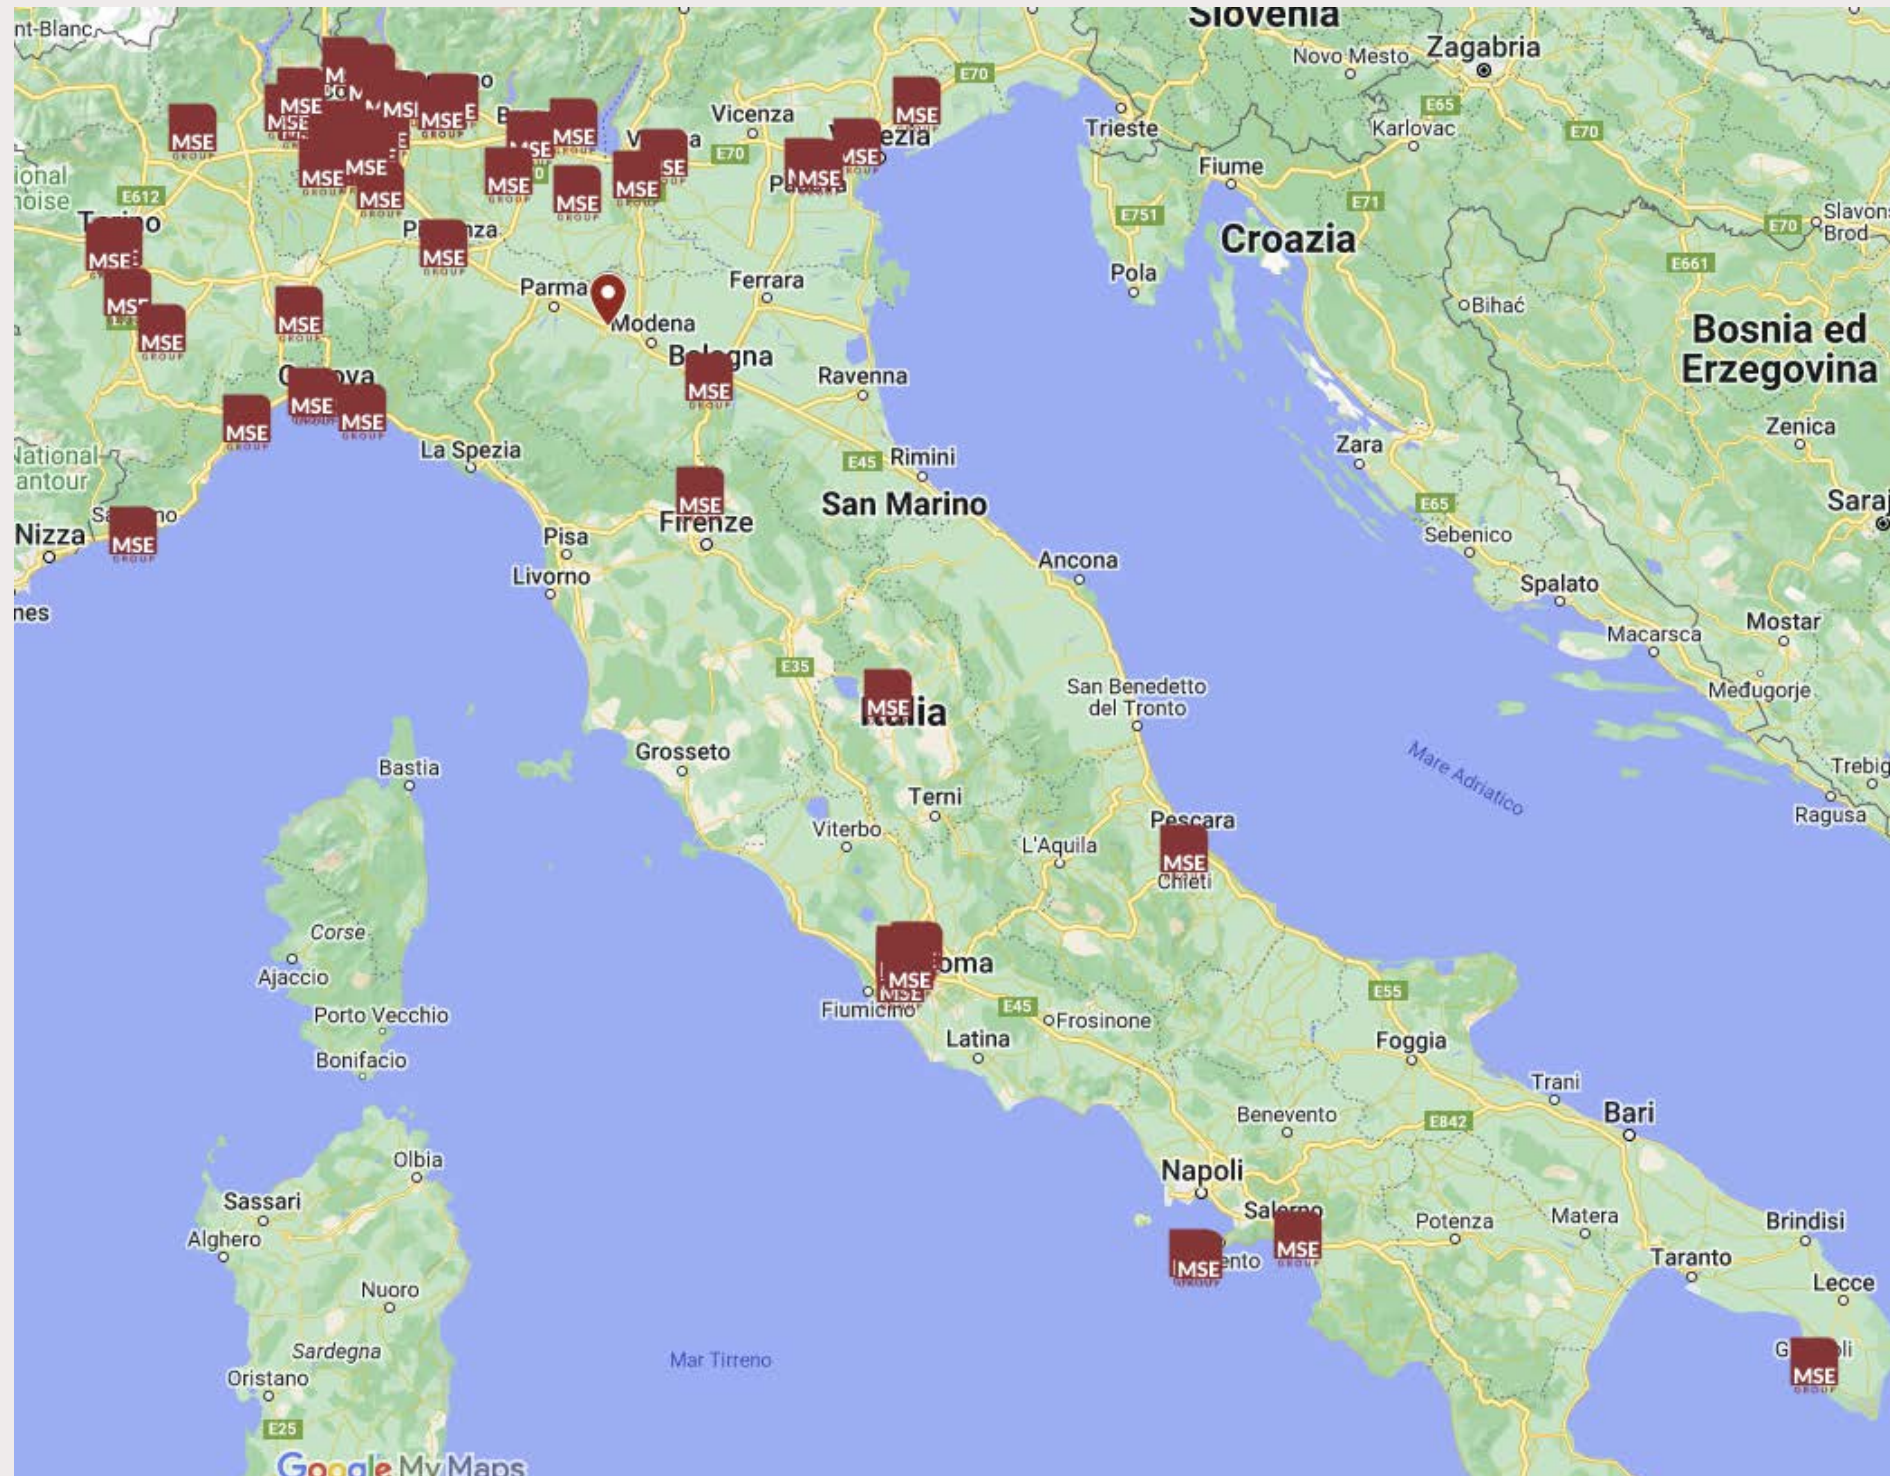

Copertura territoriale

Le sedi operative di Milano e Roma permettono a GRUPPO MSE di coprire in modo capillare tutto il territorio nazionale e di gestire un portafoglio di Clienti internazionali.

Copertura territoriale